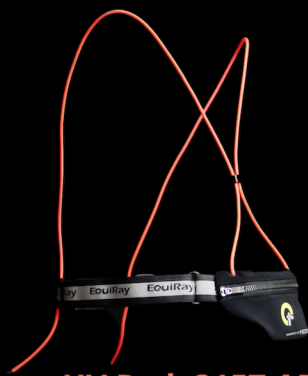

EquiRay *Ultralight*

HV Yellow, 1108 CW

EquiRay Ultralight è la nostra soluzione più avanzata sviluppata con atleti professionisti. Fornisce un'illuminazione personale visibile fino a **3 km** e massimizza la visibilità anche in condizioni sfavorevoli come in presenza di neve, pioggia e nebbia.

Il sistema è fissato comodamente intorno al busto, con **guide ottiche dotate di luce** che scorrono sulle spalle in modo che chi lo indossa sia chiaramente visibile da tutti i lati.

EquiRay Ultralight è dotato di **2 sorgenti luminose** e da un pulsante di controllo che consente di passare a 2 intensità luminose a lampeggiamento di avviso. Le guide luminose sono racchiuse in un rivestimento in **tessuto resistente**. E' presente una fascia elastica con elementi riflettenti facilmente allacciabile tramite fibbia di sicurezza brevettata da Fidlock.

SUNFIBRE

HV Red, 3157 AR

FIDLOCK®

CATTERISTICHE E VANTAGGI PRINCIPALI:

- Visibilità fino a 3 km
- Design regolabile che si adatta a tutti
- 2 intensità luminose e modalità di lampeggio di allerta comandate da pulsante ergonomico
- Alimentato da qualsiasi powerbank via USB-A
- Rifiniture riflettenti su tutto il corpo
- Fissaggio sicuro e facile con la fibbia FIDLOCK
- Facile da trasportare o da trasformare in una cintura da corsa