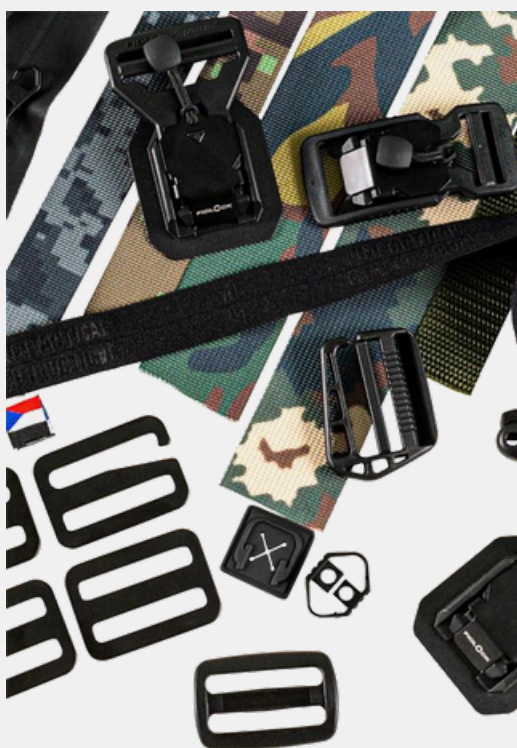

OPZIONI DI PERSONALIZZAZIONE

Offriamo una varietà di personalizzazioni nel caso in cui i nostri prodotti standard non coprano le esigenze della tua azienda.

Possiamo personalizzare queste parti del gilet:

- Colore del tessuto
- Colore e tipologia degli elementi
- Tessuto riflettente
- Colore del profilo luminoso SUNFIBRE®

Possiamo anche aggiungere:

- Porta walkie-talkie
- Targhetta
- Ganci extra per attrezzi

Creiamo anche transfer personalizzati con il nome della tua azienda, divisione, ecc.

Contattaci con le tue esigenze e troveremo una soluzione