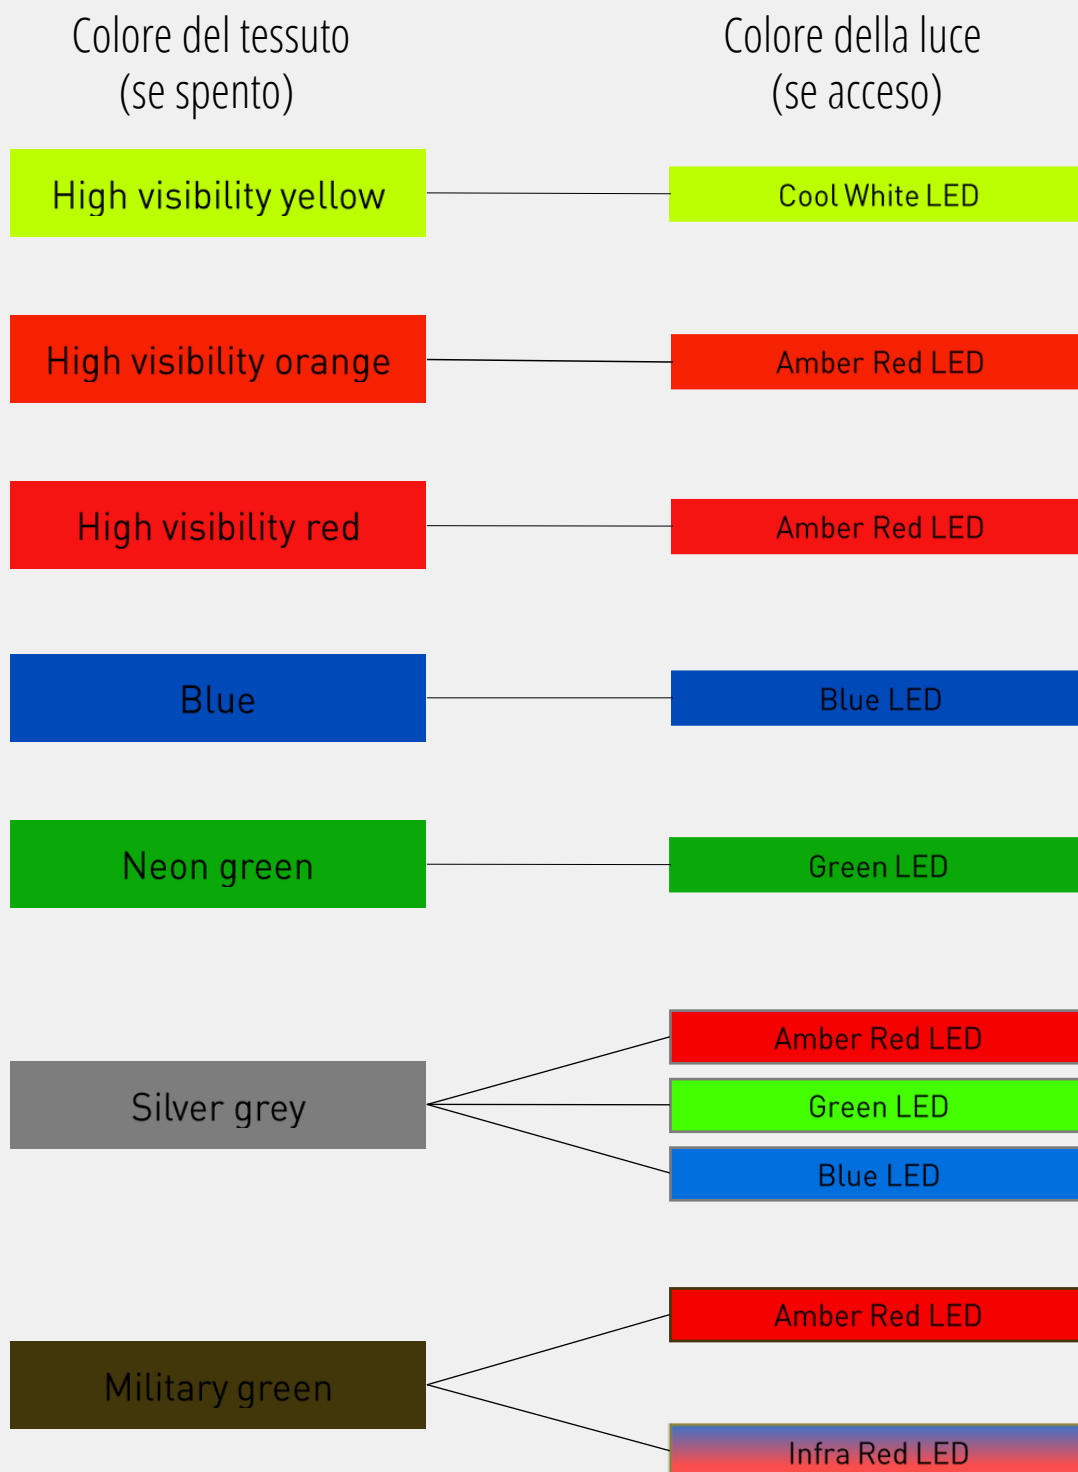

Si adatta al
colore dell'uniforme

Opzione
a infrarossi

Resistente
all'acqua

IR materiali
invisibili

OPZIONI DI ILLUMINAZIONE ATTIVA:

Pulsante su Power Control per alternare tra luce continua e lampeggiante

OPZIONE COLORI

- Grey with red diod
- Military Green with Infra red diod

ALIMENTATO DA:

- Power Control Heavy Duty 3500 mAh

OPZIONI DI PERSONALIZZAZIONE

Offriamo una varietà di personalizzazioni nel caso in cui i nostri prodotti standard non coprano le esigenze della tua azienda.

Possiamo personalizzare queste parti del gilet:

- Colore del tessuto
- Colore e tipologia degli elementi
- Tessuto riflettente
- Colore del profilo luminoso SUNFIBRE®

Possiamo anche aggiungere:

- Porta walkie-talkie
- Targhetta
- Ganci extra per attrezzi

Creiamo anche transfer personalizzati con il nome della tua azienda, divisione, ecc.

Contattaci con le tue esigenze e troveremo una soluzione

SUNFIBRE CARTELLA COLORI

SUNFIBRE® offre diversi colori tessili del rivestimento e diversi colori di illuminazione. Per ogni colore del tessuto può essere selezionato un colore di illuminazione in base all'offerta sottostante.